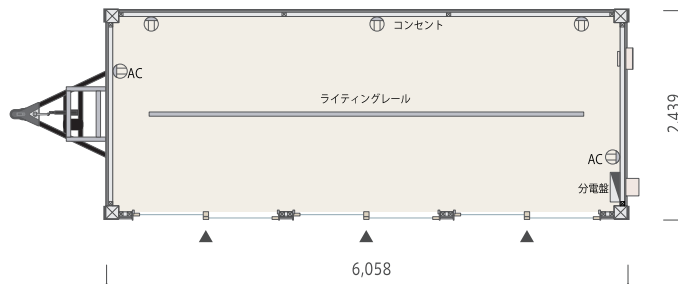

外装ラッピングで企業イメージをPR

鏡面を活かして華やかに演出。

【20ftタイプ】

【製品仕様】

外寸：W:2,439mm x L:6,058mm (けん引部分1,100mm) x H:3,510mm ※全長は、けん引部(1,100mm)を含めた7,158mmとなります。  
換気扇／照明／他      カラー展開：ミラータイプ／ミラー黒タイプ／新色：ミラーゴールドタイプ

製造・販売元

 トレーラーハウスデベロップメント