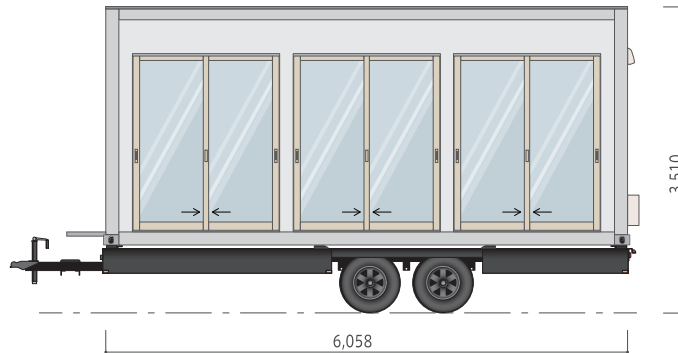

# MIRROR CUBE

ミラーキューブ

期間限定イベントや  
ポップアップストアに最適

飲食

ポップアップストア

イベント

鏡面のカラーラッピングを採用し  
ワイドなガラス扉が特徴のトレーラーハウス

# 期間限定イベントやポップアップストアに最適

- 存在感のある鏡面外装で注目度のある店舗に。
- 前面ドアが全て開口するワイドなガラス扉。
- 自動車として登録される「車検付トレーラーハウス」。
- 一定期間利用し、別の場所へ移動も可能。

駐 車  
するだけ  
車検付

鏡面外装で注目度抜群

鏡面はミラータイプとミラー黒タイプの2種。

ワイドなガラス扉

前面ドア3枚が全て開口するので、  
臨時店舗やイベント施設にピッタリです。

外装ラッピングで企業イメージをPR

鏡面を活かして華やかに演出。

【20ftタイプ】

【製品仕様】

外寸：W:2,439mm x L:6,058mm (けん引部分1,100mm) x H:3,510mm ※全長は、けん引部(1,100mm)を含めた7,158mmとなります。  
換気扇／照明／他      カラー展開：ミラータイプ／ミラー黒タイプ／新色：ミラーゴールドタイプ

製造・販売元

 トレーラーハウスデベロップメント